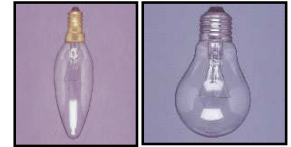

ЛИНЕЙНЫЕ ЛЮМИНЕСЦЕНТНЫЕ ЛАМПЫ

длиной 604 мм

Бренд	Наименование	Мощн., Вт	Форма колбы	Цоколь	Цветовая температура	Цена, грн	АКЦИЯ!
Philips	TL-D 18W/33-640 SLV/25	18	T8	G13	Холодный белый	7,80	7,00
Philips	TL-D 36W/33-640 SLV/25	36	T8	G13	Холодный белый	8,40	
Philips	TL-D 58W/33-640 SLV/25	58	T8	G13	Холодный белый	15,50	
Philips	TL-D 18W/54-765 SLV/25	18	T8	G13	Дневной	7,80	7,00
Philips	TL-D 36W/54-765 SLV/25	36	T8	G13	Дневной	8,40	
Philips	TL-D 58W/54-765 SLV/25	58	T8	G13	Дневной	15,50	
Sylvania	F18W/54-765 T8	18	T8	G13	Дневной	6,82	
Sylvania	F36W/33-640	36	T8	G13	Холодный белый	8,10	
Sylvania	F36W/54-765	36	T8	G13	Дневной	8,10	
СВИТОЧ	T8 18W 6500 K G13	18	T8	G13	Дневной	5,00	
СВИТОЧ	T8 36W 6500 K G13	36	T8	G13	Дневной	6,25	5,50

ЛАМПЫ НАКАЛИВАНИЯ

Бренд	Наименование	Мощн., Вт	Форма колбы	Цоколь	Цвет колбы	Цена, грн	АКЦИЯ!
СВИТОЧ	A 55	40, 60, 75, 100	обык	E27	прозр., мат.	2,21	
PILA	A 55	40, 60, 75, 100	обык	E27	прозр., мат.	3,00	
PHILIPS	A 55	40, 60, 75, 100	обык	E27	прозр., мат.	3,50	3,40
Sylvania	A55 230V	40, 60, 75, 100	обык	E27	прозр., мат.	3,25	
OSRAM	A	40, 60, 75, 100	обык	E27	прозр., мат.	3,55	
PILA	A 65, A 80	150, 200	обык	E27	прозр., мат.	10,00	
PHILIPS	150W,200W E27	150, 200	обык	E27	прозр., мат.	11,00	
OSRAM	A	150, 200	обык	E27	прозр., мат.	20,00	
ПРОМІНЬ	150W,200W E27	150, 200	обык	E27	прозр.	3,00	
СВИТОЧ		150, 200	обык	E27	прозр.	3,40	
PILA	B-35	25, 40,60	свеча	E14	прозр., мат.	3,37	
PILA	B-35	25, 40,60	свеча	E27	прозр., мат.	3,62	
ПРОМІНЬ	B-35	40,60	свеча	E14, E27	прозр., мат.	2,55	
PHILIPS	B	25, 40,60	свеча	E14, E27	прозр., мат.	4,87	
OSRAM	B	40,60	свеча	E14, E27	прозр., мат.	4,12	
Sylvania	Kerzen (Германия)	40,60	свеча	E14, E27	прозр., мат.	4,00	